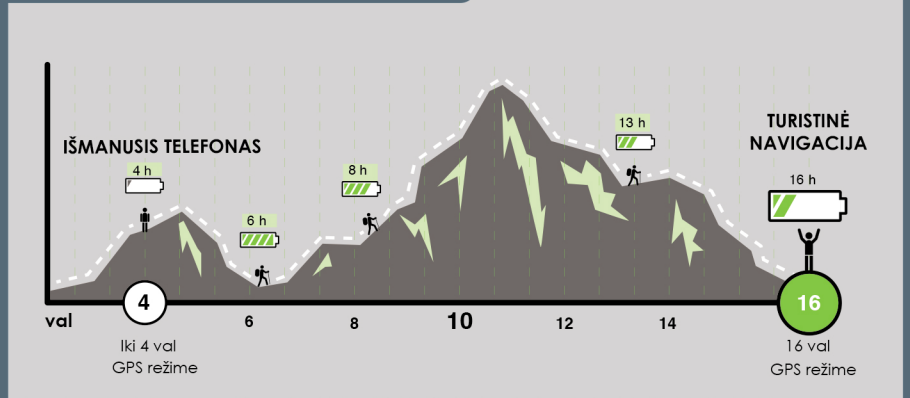

**TURISTINĖ NAVIGACIJA ar IŠMANUSIS TELEFONAS**

**#2 BATERIJOS DARBO LAIKAS**

- IŠMANUSIS TELEFONAS**
- Ribotos galimybės pakrauti išvykų metu.
- TURISTINĖ NAVIGACIJA**
- Baterijos gali būti pakeistos AA tipo baterijomis.
  - Ašvarinės baterijos yra plačiai prieinamos.

**#3 SAUGUMAS**

**#5 EKRANAS**